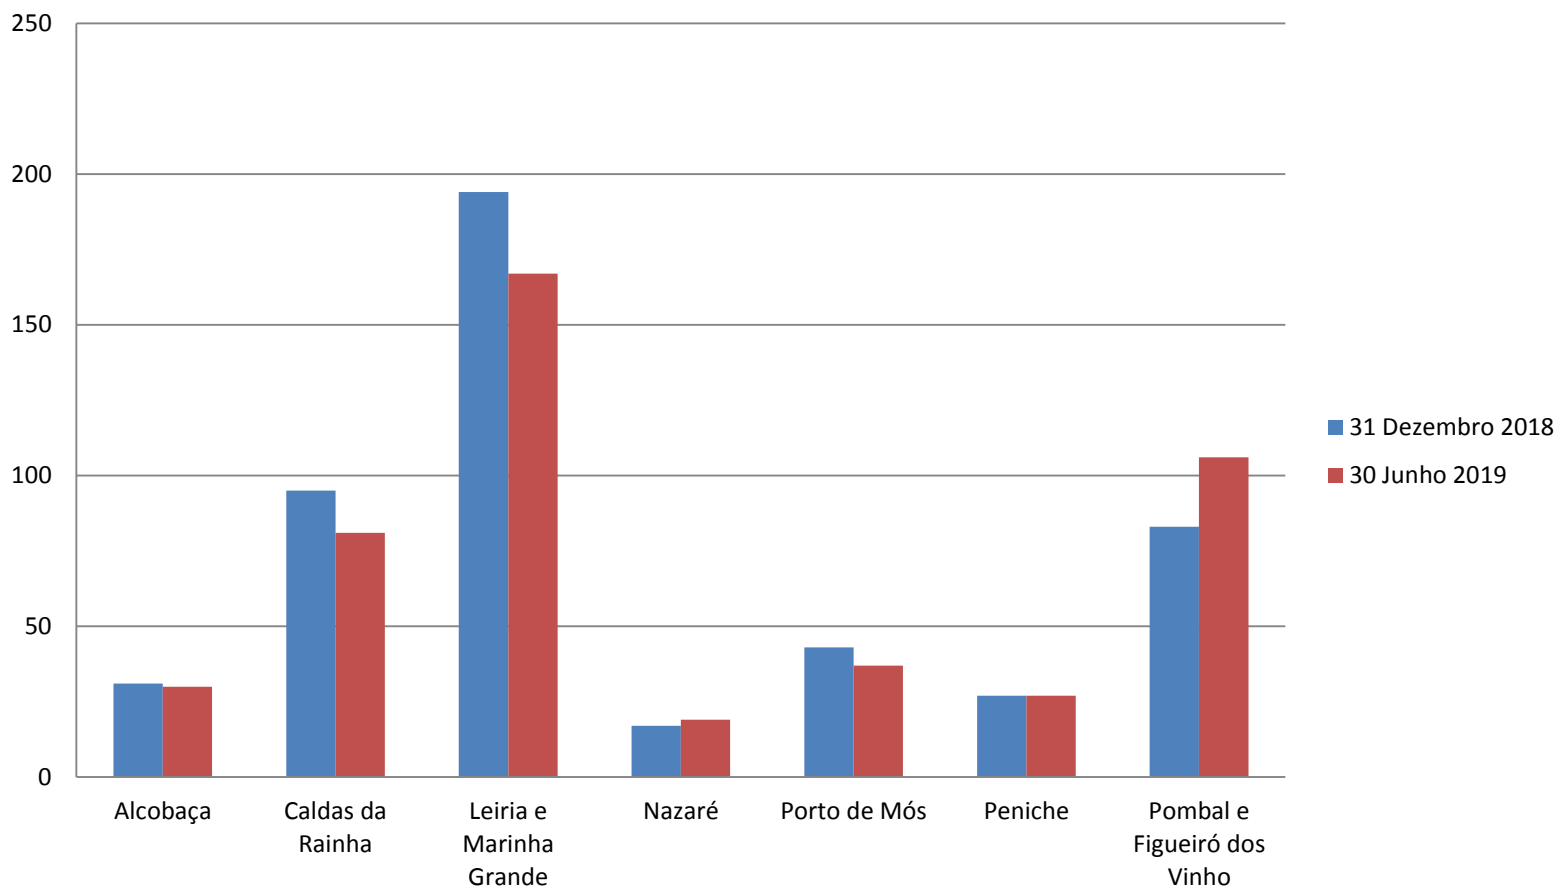

# VIOLÊNCIA DOMÉSTICA – Inquéritos registados

01-01-2019 a 30-06-2019

MINISTÉRIO PÚBLICO  
PORTUGAL  
EM DEFESA DA LEGALIDADE DEMOCRÁTICA

## Processos Entrados e Findos

	Alcobaça	Caldas da Rainha	Leiria e Marinha Grande	Nazaré	Porto de Mós	Peniche	Pombal e Figueiró dos Vinhos
Entrados	49	69	231	20	35	23	101
Findos	50	82	258	18	41	23	78

# VIOLÊNCIA DOMÉSTICA – Inquéritos ENTRADOS

01-01-2019 a 30-06-2019

MINISTÉRIO PÚBLICO  
PORTUGAL  
EM DEFESA DA LEGALIDADE DEMOCRÁTICA

## Processos Pendentes - Evolução