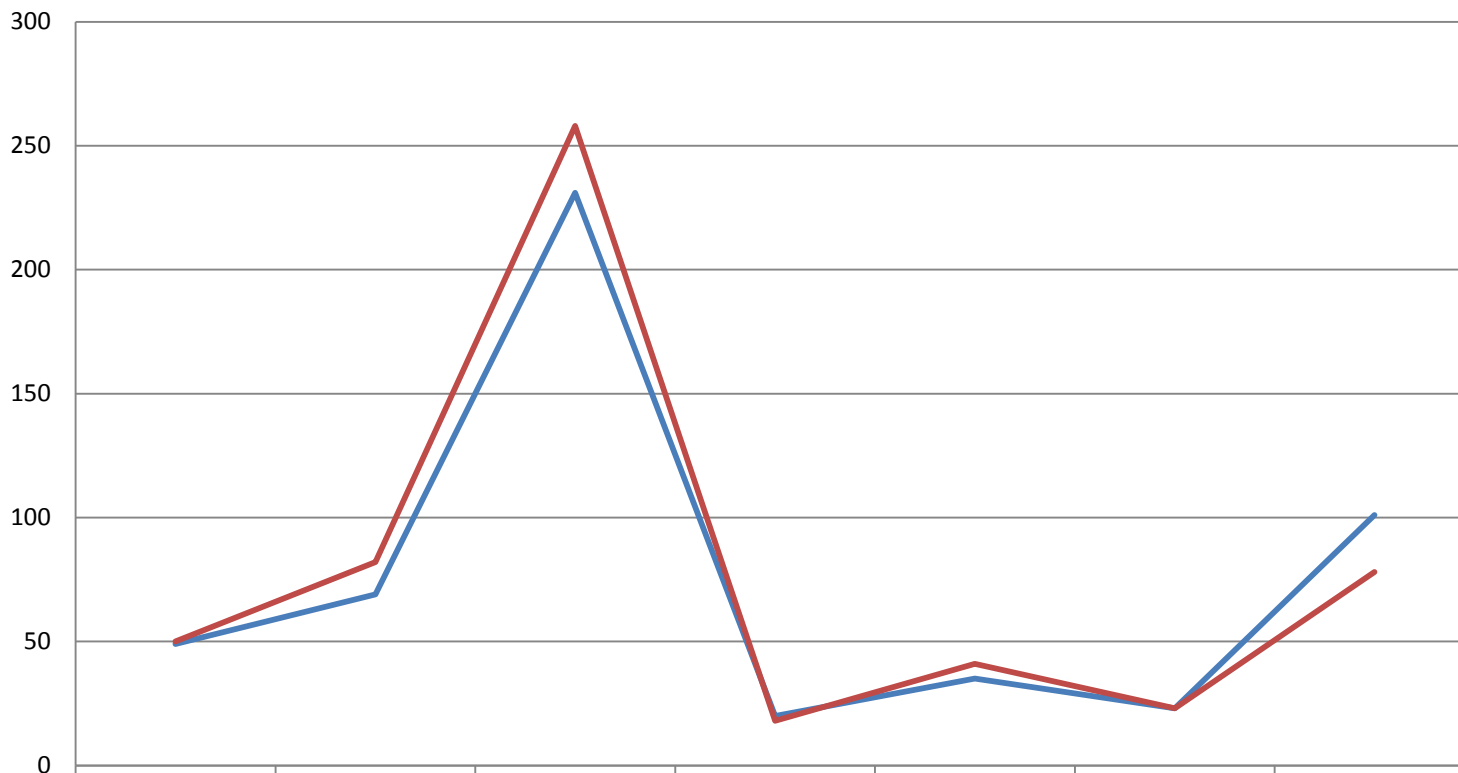

VIOLÊNCIA DOMÉSTICA – Inquéritos registados

01-01-2019 a 30-06-2019

MINISTÉRIO PÚBLICO
PORTUGAL
EM DEFESA DA LEGALIDADE DEMOCRÁTICA

Processos Entrados e Findos

	Alcobaça	Caldas da Rainha	Leiria e Marinha Grande	Nazaré	Porto de Mós	Peniche	Pombal e Figueiró dos Vinhos
Entrados	49	69	231	20	35	23	101
Findos	50	82	258	18	41	23	78